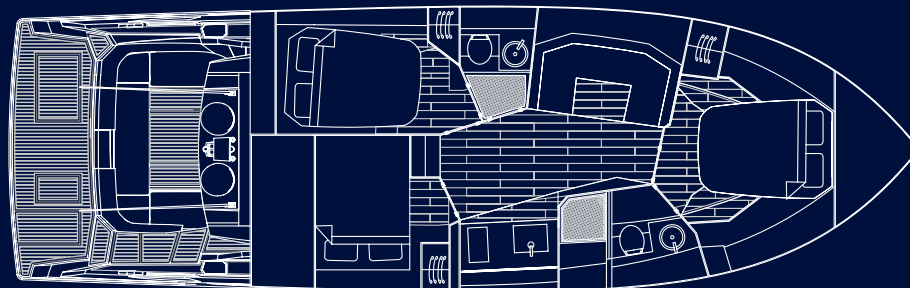

|44|

TECHNICAL DATA / DONNÉES TECHNIQUES / DATI TECNICI

maximum length / longueur totale / lunghezza max (Lmax)	13,86 m
hull length / longueur coque / lunghezza scafo (lh)	13,44 m
maximum beam / largeur max / larghezza max (Bmax)	4,26 m
cabin height / hauteur en cabine / altezza in cabina	2,00 m
weight / poids / peso	9,7 t
fuel capacity / réservoirs de carburant / serbatoio carburante	1.100 L
water capacity / réservoirs d'eau douce / serbatoio acqua	450 L
persons capacity / capacité personnes / portata persone	14
berths / places à dormir / posti letto	6+1
project category / categorie de projet / categoria di progettazione	B

2 x 435 Volvo Penta - IPS 600 EVC

44

CRAFTING THE
EXTRAORDINARY.

Fiart
MARE

FIART /44/ AN INDIVIDUAL THAT STANDS OUT.

It Al contrario del mare il 44 prende la forma di ciò che contiene: tu. Tutto è costruito su misura per te. Il risultato è un fuoriclasse in grado di offrirti un'esperienza esclusiva a ogni uscita, grazie a una strumentazione all'avanguardia come il joystick di manovra, che permette grande agilità in spazi ristretti. Con 3 cabine doppie, 2 bagni e una cabina marinaio con accesso separato in soli 44 piedi, ogni Genius possiede l'unicità di una stella.

With 3 double cabins, 2 bathrooms and a captain's cabin with private access in just 44 feet, each and every Genius has that unique star quality.

Fr Contrairement à la mer, le 44 prend la forme de ce qu'il contient: Vous. Tout est fabriqué sur mesure pour Vous. Le résultat est un hors-classe capable de vous offrir une expérience exclusive à chaque sortie, grâce à une instrumentation à l'avant-garde comme le joystick de manœuvre, lequel permet une grande agilité dans des espaces restreints. Avec ses 3 cabines doubles, ses 2 salles de bain et une cabine de marin avec accès séparé dans 44 pieds seulement, chaque Genius revêt le même caractère unique qu'une étoile.